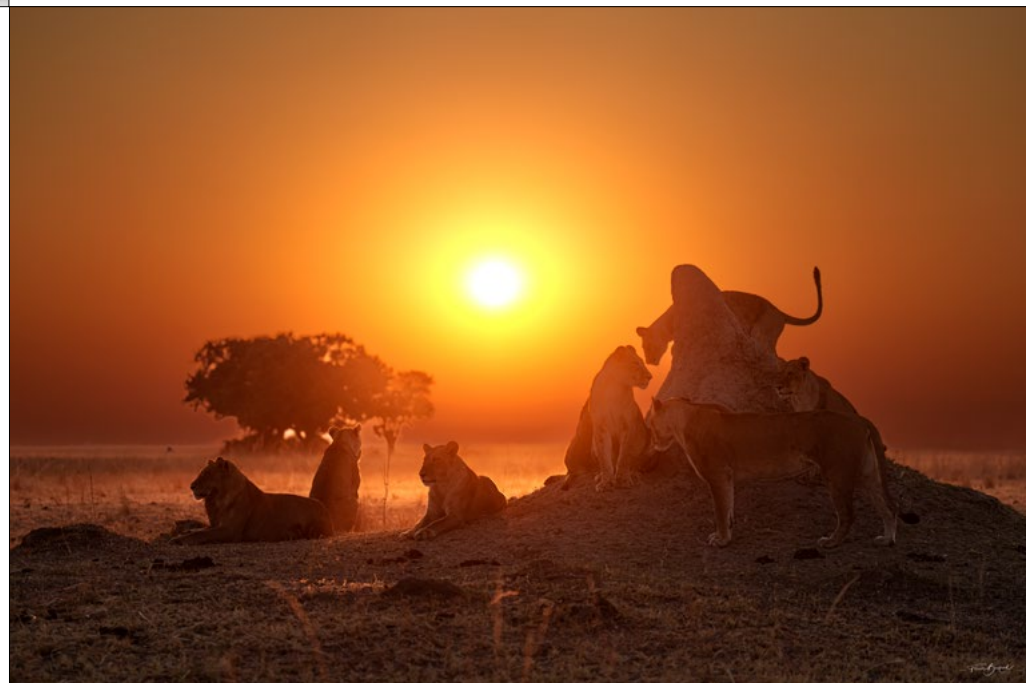

< Fauve
Photo sur dibon
Taille 75X50
Mis en vente 250 €
intégralement reversée à IFAW

Termitière >
Photo sur dibon
Taille 75X50
Mis en vente 250 €
intégralement reversée à IFAW